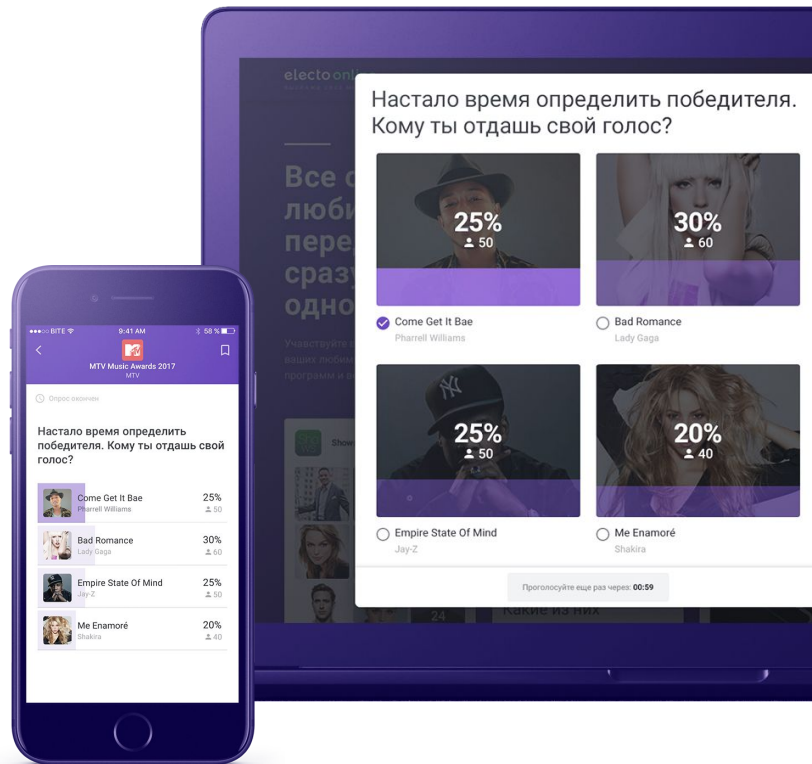

Преимущества для пользователя

Возможность принимать участие в интерактивах и поделиться своим мнением в один клик на смартфоне

Подписка на актуальные темы и любимые передачи

Получение уведомлений о новых интерактивах и результатах уже прошедших голосований

Возможность купить рекламируемый продукт сразу или получить от рекламодателя подробную информацию о заинтересовавших продуктах, услугах, акциях и специальных предложениях

electo