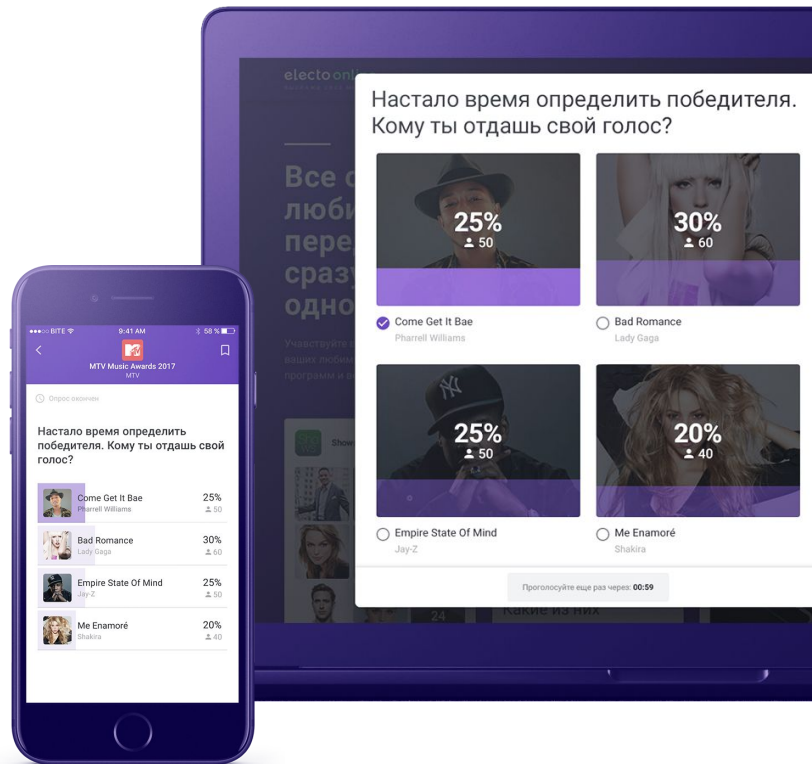

Создавайте опросы для студентов, проводите актуальные исследования и голосования.

Преимущества для бroadкастера

Удобный инструмент для размещения голосований, опросов, викторин и рекламы на всех площадках broadкастера: радиозфир, мобильное приложение, телеэфир, веб-сайт

Мониторинг активной аудитории: слушатели, читатели и зрители в реальном времени

Активное взаимодействие аудитории с рекламой (возможность реагировать на рекламу)

Определение точного рейтинга передач, публикаций

Динамика изменения мнения аудитории во время передачи

Подробная статистика по голосованиям, опросам и викторинам

electo

Преимущества для пользователя

Возможность принимать участие в интерактивах и поделиться своим мнением в один клик на смартфоне